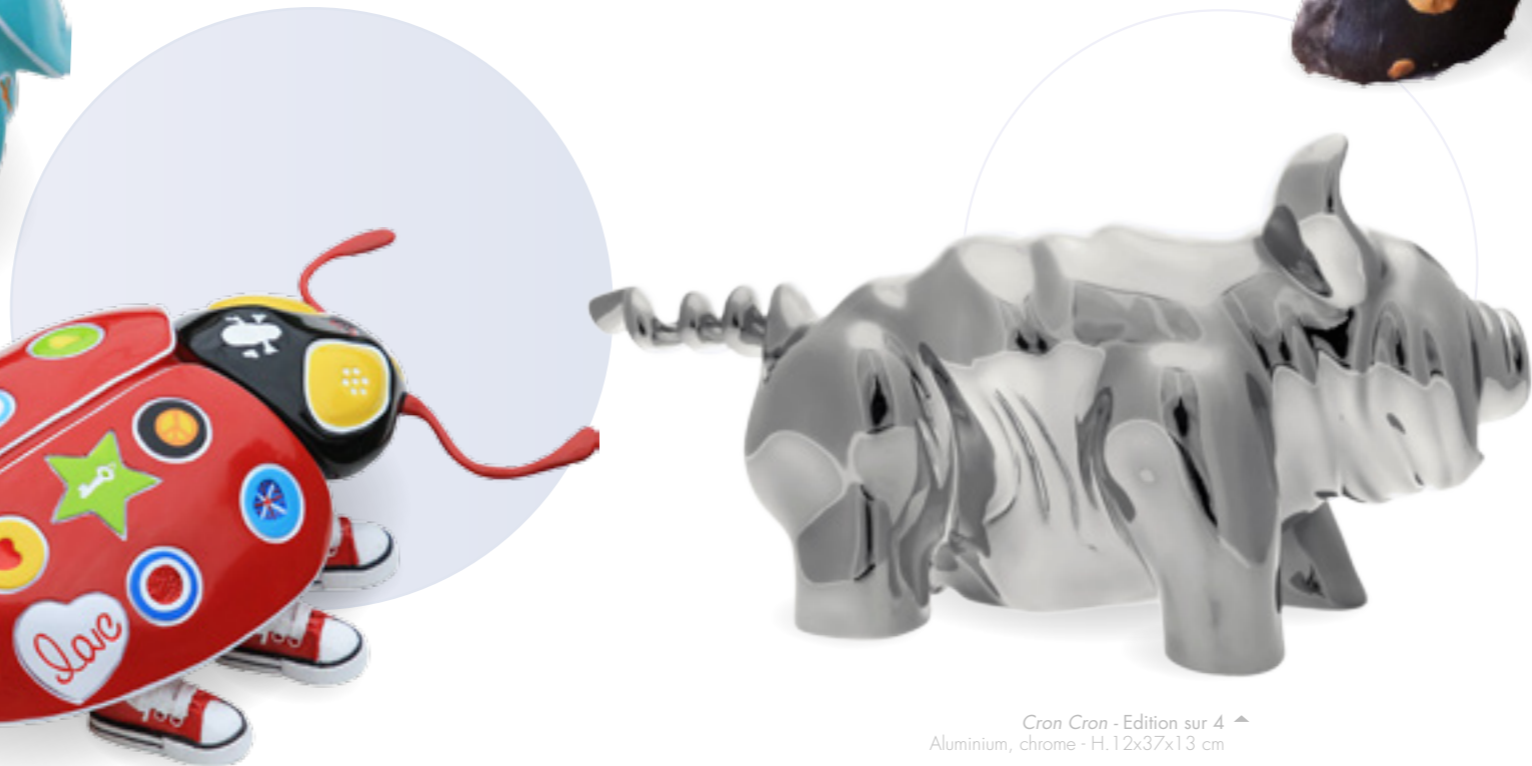

▶ Cron Cron - Edition sur 4
Aluminium, chrome - H.12x37x13 cm